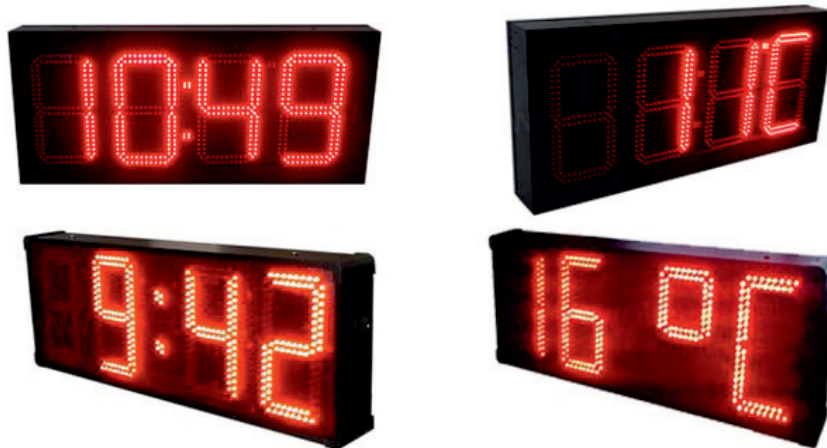

# RELOJ EXTERIOR HORA / TEMPERATURA

Los relojes electrónicos de leds reproducen fecha, hora, temperatura y fecha.

Estos relojes son el reclamo publicitario perfecto para atraer la atención a su negocio.

- Variedad de modelos, tamaños y colores
- Fabricación a 1 o 2 caras
- Reserva de la hora en caso de corte de corriente
- Leds de alta luminosidad, durabilidad y bajo consumo
- Mando a distancia radiofrecuencia
- Modelo estanco para exterior
- Sincronización horaria GPS

Código	Dimensiones (mm)	Nº Caras	Altura Dígitos (cm)	Legibilidad (m)
RKB-HT10	400 x 150 x 75	1	10	40
LEDTIME - HT15	506 x 228 x 100	1	15	60
RKB-HT20	700 x 250 x 75	1	20	80
LEDTIME - HT25	784 x 347 x 100	1	25	100
RKB-HT30	1050 x 410 x 105	1	30	120
RKB-HT10	400 x 150 x 105	2	10	40
LEDTIME - HT15	515 x 236 x 131	2	15	60
RKB-HT20	700 x 250 x 105	2	20	80
LEDTIME - HT25	786 x 335 x 133	2	25	100
RKB-HT30	1050 x 410 x 105	2	30	120